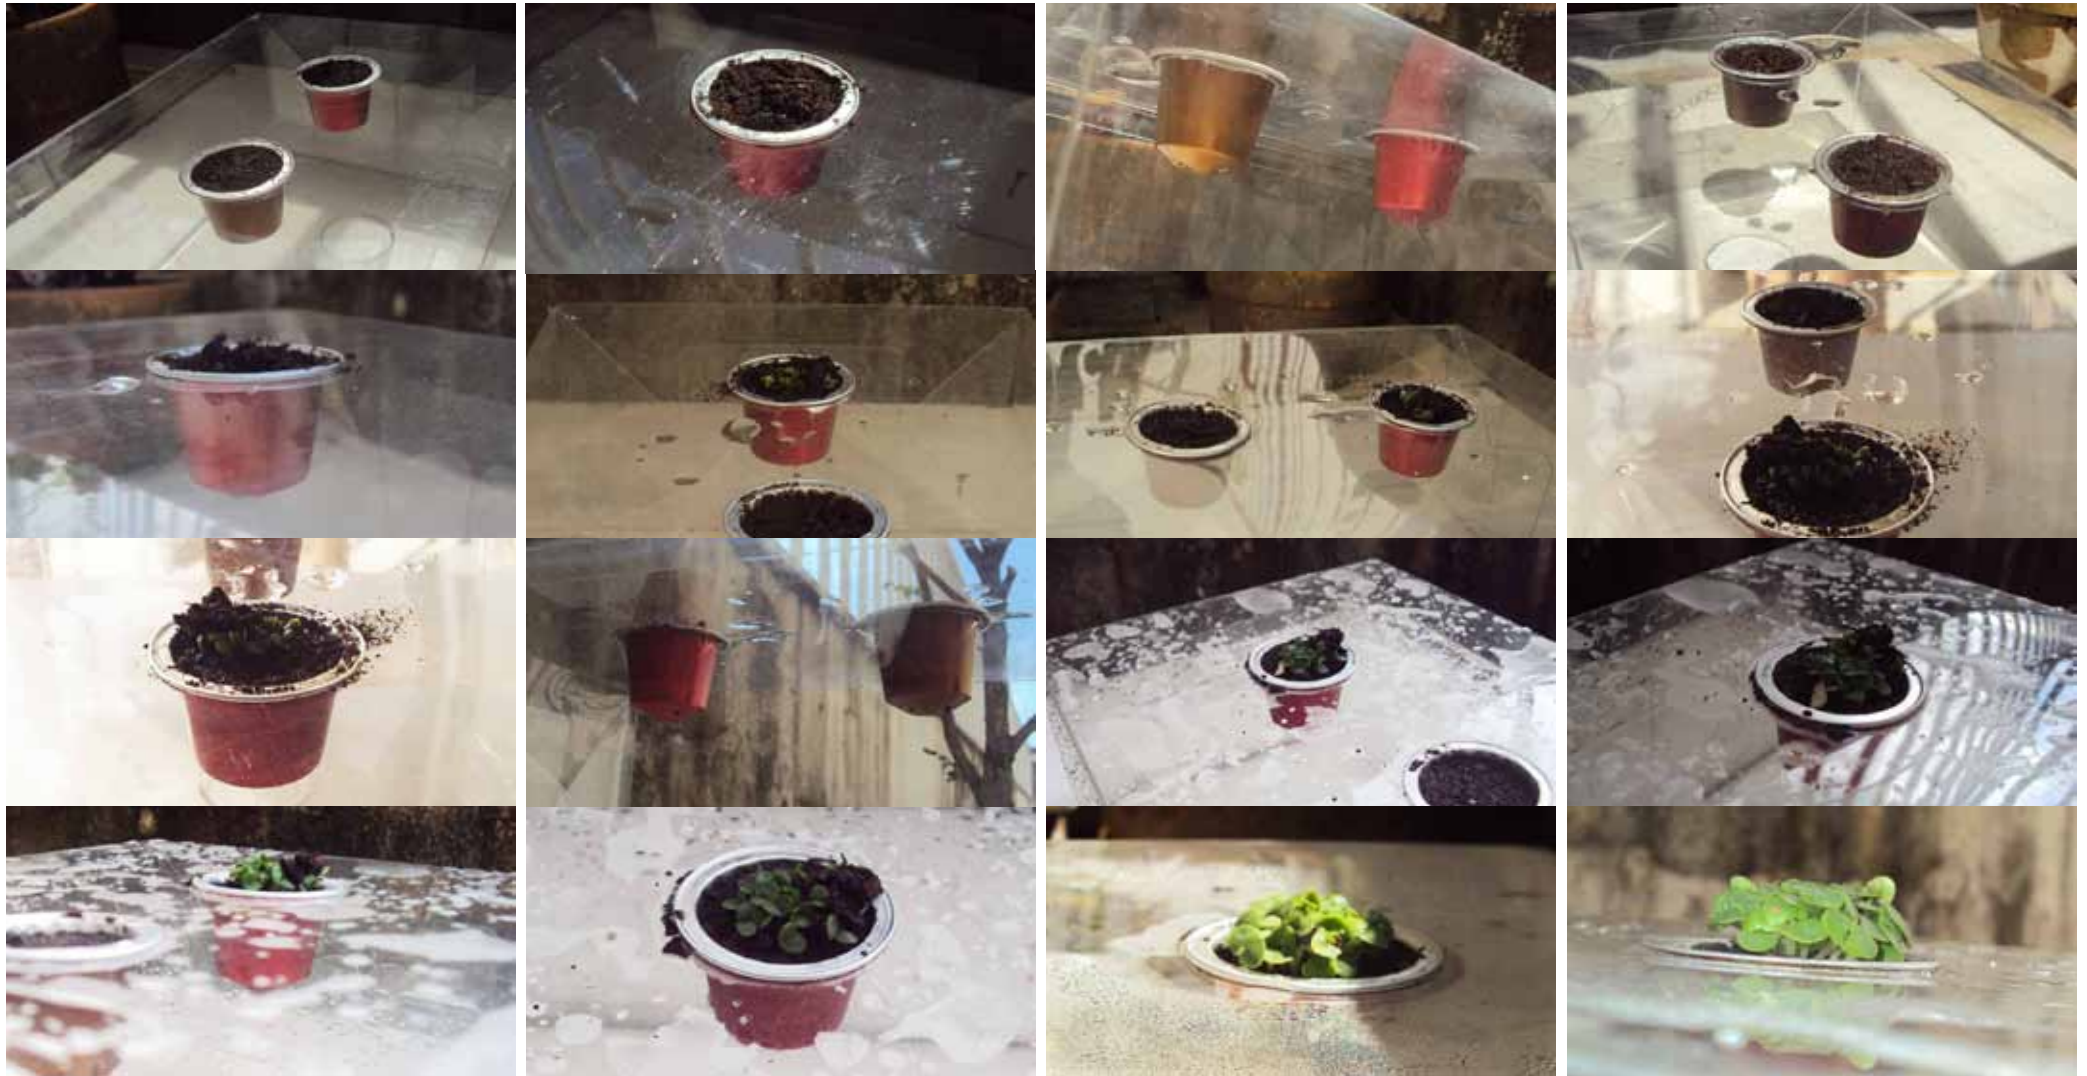

ecolaboration™ / co-participativa

more, together

O processo / o projeto / a Muda / 9 dias

Good **design** is Good **business**.
Sustainability is Good.

... uma perspectiva integral e multidisciplinar do design,
uma ferramenta estratégica a serviço da indústria,
da empresa, do produto e da cultura.

mario suarez | design
thinking Solutions